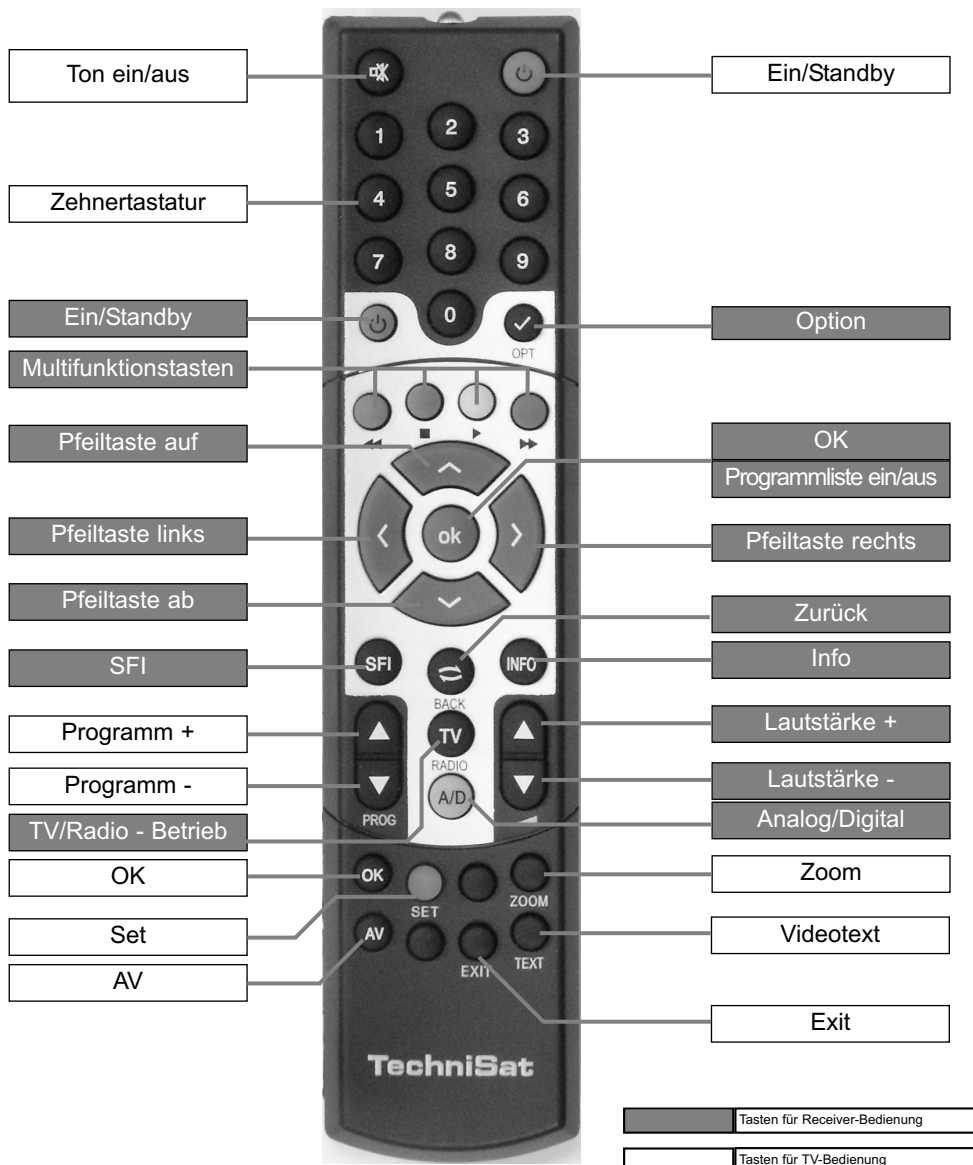

## Universal-Fernbedienung

Diese Fernbedienung stellt eine Kombi-Fernbedienung dar. Mit dieser Analog-/Digital-Fernbedienung haben Sie die einfache Möglichkeit, zwischen Ihrem digitalen Kabelreceiver (=digital kostenfrei verfügbare Programme) und dem TV-Gerät (=analog kostenfrei verfügbare Programme) hin- und herzuschalten und umgehen so zusätzliche Gebühren bzw. eine sonst notwendige Smartcard. Sie können die Programme der Privatsender weiterhin wie gewohnt in analoger Form frei empfangen.

**Die silbern hinterlegten Tasten dienen der Bedienung des Receivers, die schwarz hinterlegten Tasten der Bedienung des TV-Gerätes.**

Der Code für die TV-Geräte muss zunächst aus der folgenden Code-Tabelle anbei entnommen werden und wie folgt eingestellt werden. Sind für einen Hersteller mehrere Codes angegeben, müssen Sie durch Ausprobieren feststellen, welcher der geeignete Code für Ihr TV-Gerät ist.

## Programmierung des TV-Codes

- > Halten Sie die Taste **Set** ca. 3 Sekunden gedrückt, dabei leuchtet die **rote LED** durchgehend. Nach ca. 3 Sekunden erlischt die **rote LED** und die Taste muss losgelassen werden.  
Die **LED** leuchtet nun erneut rot auf und die Eingabe des TV-Codes kann erfolgen.
- > Geben Sie nun mit Hilfe der **Zifferntasten** innerhalb von 30 Sekunden den 3-stelligen TV-Code, gemäß der Code-Tabelle ein.
- > Der TV-Code ist angenommen und gespeichert, wenn die **rote LED** erlischt. Blinkt die LED muss der Vorgang wiederholt werden.