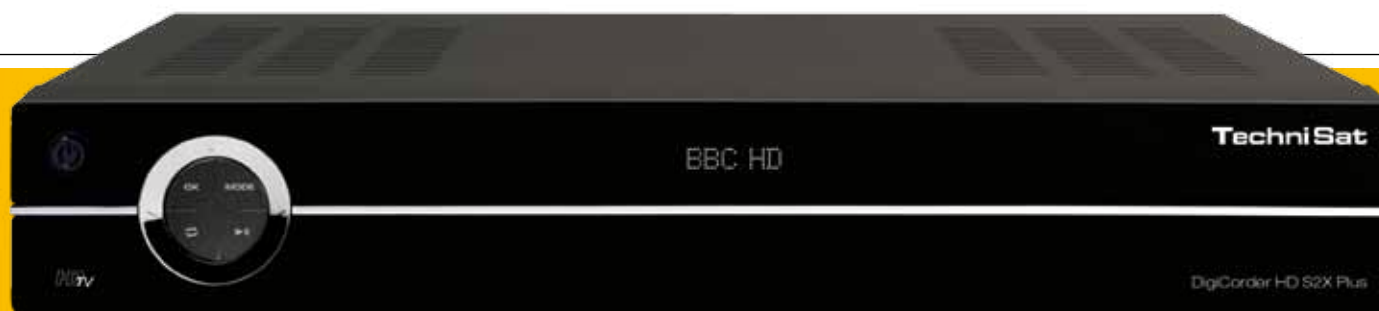

TechniSat DigiCorder HD S2X Plus

Récepteur satellite HDTV avec disque dur intégré (PVR)

Le récepteur satellite HDTV DigiCorder HD S2X Plus de TechniSat dispose d'un système d'accès intégré avec 2 logements pour Interfaces Communes (CI) ainsi que 2 lecteurs de cartes CONAX pour les chaînes TV et les stations de radio payantes. La fonction TIMESHIFT vous permet de regarder la télévision en horaire décalé et il est également possible d'utiliser le tuner jumelé (TWIN-TUNER) pour enregistrer un programme tout en regardant un autre en même temps. Vous pouvez importer les données musicales et les photos numériques via les interfaces USB. Une connexion de réseau via WLAN est aussi réalisable avec un adaptateur USB-WLAN (que l'on peut se procurer à TechniSat). Avec son disque dur intégré (160 GB ou 500 GB) le DigiCorder HD S2X enregistre les canaux TV et Radio directement. C'est un excellent choix pour ses fonctions techniques et son design très classique!