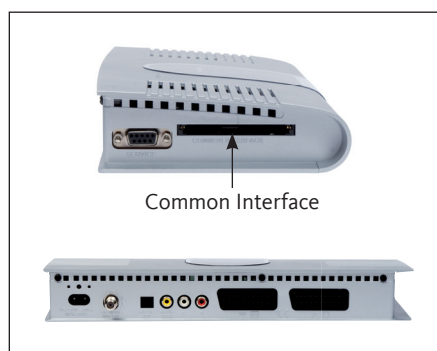

## TechniSat **DIGIT MF4-S e**

Digitální satelitní přijímač s integrovaným systémem Conax a Cryptoworks a rozhraním Common Interface pro další systémy s podmíněným přístupem

# TechniSat DIGIT MF4-S e

Digitální satelitní přijímač s integrovaným systémem Conax a Cryptoworks a rozhraním Common Interface pro další systémy s podmíněným přístupem

## Obsah balení

DIGIT MF4-S e, dálkový ovladač s bateriemi, napájecí kabel, kabel scart, návod

## Vlastnosti

- Přijem nekódovaných digitálních televizních a rozhlasových programů přes satelit
- ePID
- ISIPRO: automatická aktualizace seznamu programů přes satelit (Astra 19,2°východně)
- TechniMatic: automatická aktualizace softwaru přes satelit (Astra 19,2°východně)
- AutoInstall (instalační pomocník)
- Integrovaný dekódovací systém CONAX a CryptoWorks se čtečkou karet smartcard
- Slot Common Interface pro ostatní dekódovací systémy
- Paměť pro 4 000 kanálů
- Obsahuje 4 seznamy kanálů, 1 žánrový seznam
- Optický a koaxiální digitální výstup Dolby AC3
- 2 zásuvky scart
- Připraveno pro TechniRouter
- DiSEqC 1.2
- Rozhraní RS 232
- Super TechniText (paměť na 1000 stránek)
- Teletextové titulky
- Čtyřciferný displej LED
- Nabídka OSD ve 14 jazycích
- Třiletá záruka (2 roky plná záruka + jednoleté prodloužení záruky, pokud je zařízení zaregistrováno u společnosti TechniSat)
- Rozměry (š x v x h): 295 x 49 x 135 mm
- Hmotnost: 490 g
- a celá řada dalších funkcí