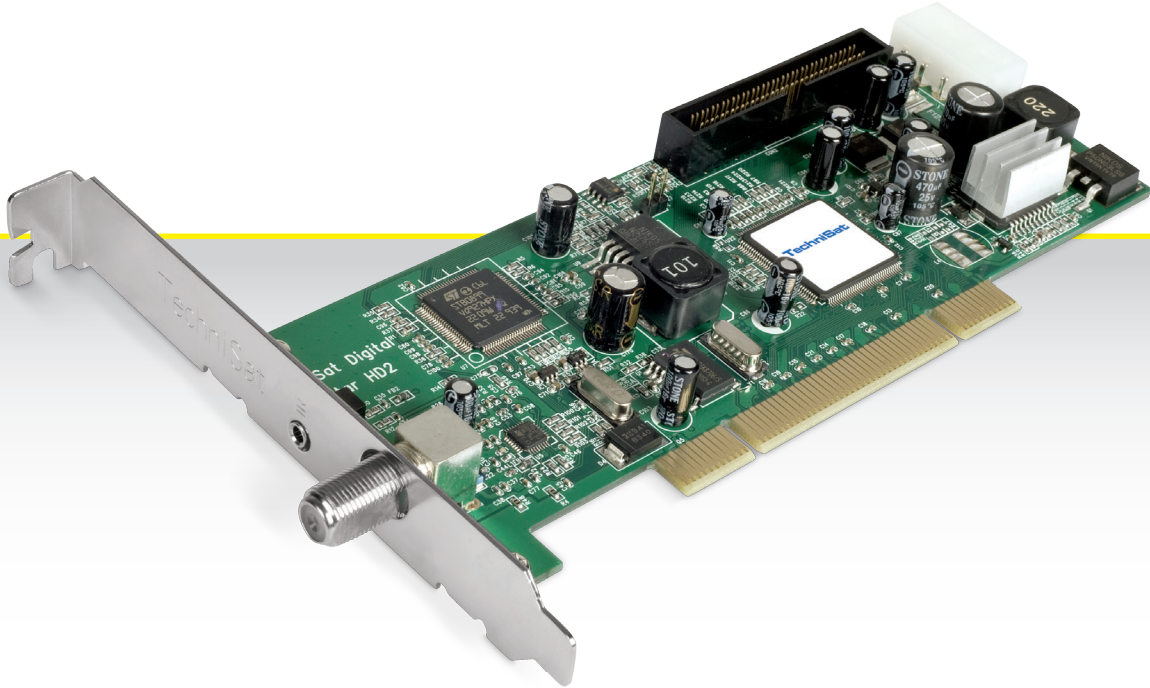

SkyStar HD 2

Erleben Sie Fernsehen in HDTV an Ihrem PC. Geeignet für Pay-TV (über optional erhältlichen CI-Slot)

CI-Slot HD 2

Common Interface für SkyStar HD 2

	Gerät (BxHxT)	Karton
Maß (cm)	12 x 1,7 x 12,5	16,5 x 3,5 x 13,5
Gewicht	0,1kg	0,2kg
Art.-Nr.		EAN
0011/4102		4019588114128
Umkarton		Palette
VPE	50	500

Passendes Zubehör

SkyStar HD 2

Systemvoraussetzungen (Mindestanforderung)

- Prozessor: Intel P4
- Prozessortakt: 1,8 GHz
- Arbeitsspeicher: 512 MB
- Festplattenspeicher (Programm): 64 MB
- Festplattenspeicher (DVR): 10 GB
- Grafikkarte: 3D-Grafikkarte
- Benötigter Anschluss: 1x PCI
- DirectX: 9 oder höher