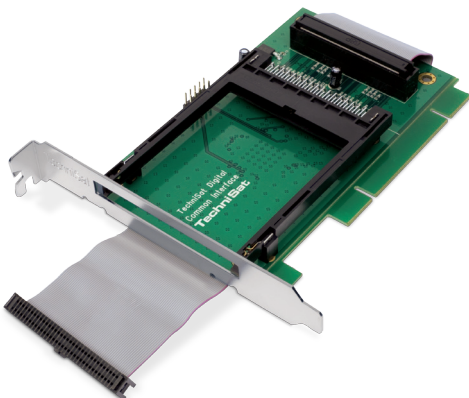

SkyStar HD 2

Erleben Sie Fernsehen in HDTV an Ihrem PC. Geeignet für Pay-TV (über optional erhältlichen CI-Slot)

CI-Slot HD 2

Common Interface für SkyStar HD 2

	Gerät (BxHxT)	Karton
Maß (cm)	12 x 1,7 x 12,5	16,5 x 3,5 x 13,5
Gewicht	0,1kg	0,2kg
Art.-Nr.		EAN
0011/4102		4019588114128
Umkarton		Palette
VPE	50	500

Passendes Zubehör

SkyStar HD 2

Systemvoraussetzungen (Mindestanforderung)

- Prozessor: Intel P4
- Prozessortakt: 1,8 GHz
- Arbeitsspeicher: 512 MB
- Festplattenspeicher (Programm): 64 MB
- Festplattenspeicher (DVR): 10 GB
- Grafikkarte: 3D-Grafikkarte
- Benötigter Anschluss: 1x PCI
- DirectX: 9 oder höher

Betriebssystem

- Windows 7 (x86 / x64)
- Windows Vista (x86 / x64)
- Windows XP (x86 / x64)

Anschlüsse

- 1x F-Buchse

Leistungsmerkmale

- „SiehFern INFO“ (SFI): Kostenloser elektronischer Komfort-Programminformationsdienst (ePID)
- HDTV: Hochauflösendes Fernsehen mit brillanten Farben und beeindruckender Tiefenschärfe
- DVR: Integrierter digitaler Videorekorder zum Aufzeichnen von digitalen TV- und Radiosendungen
- Timeshift: Zeitversetztes Fernsehen
- Teletext: Abruf von Teletext-Seiten
- TV und Radio: Empfang aller freien digitalen TV- und Radioprogramme via Satellit (FreiSat-Digital)

Lieferumfang

SkyStar HD 2, IR-Empfänger (2,5 mm Klinkestecker), Fernbedienung inkl. Batterien, Installations-CD, DVbViewer TE2, Video Editing Software EVE v2, BDA-Treiber

Testnote: SEHR GUT, Ausgabe 02/08